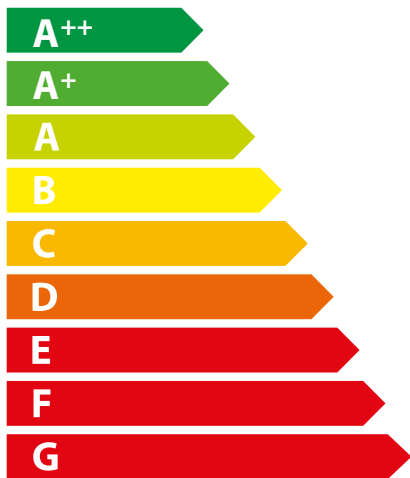

**ENERG**  
енергия · ενεργεια

**Extraflame**<sup>®</sup>

SINFONY  
BIANCO

**11,0**  
kW

ENERGIA · ЕНЕРГИЯ · ΕΝΕΡΓΕΙΑ · ENERGIJA · ENERGY · ENERGIE · ENERGI

2015/1186